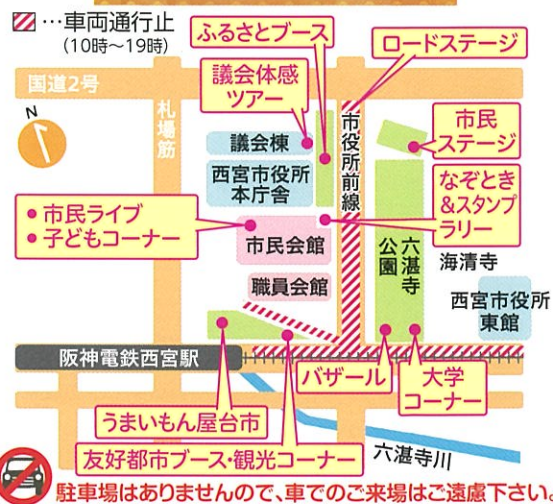

◎のプログラムは、出演関係者以外のカメラ等での撮影は禁止です。関係者であっても協議会の発行する撮影許可証が必要です。

TOUR

議会体感ツアー

時間 12:00~17:00
12:00から1時間毎に出発(計6回)

本会議場や議会棟を議員が案内し、議会クイズなどを実施!

受付場所 西宮市役所 議会棟

参加者には記念品あり! 議場での記念撮影も可能!

※参加できる人数に限りがあります。

STAMP

みやたと遊ぼう

なぞとき&スタンプラリーを実施!

12:00~17:00 (最終受付16:00)

12:00から1時間毎に受付(計5回・各回300人)

各チェックポイントを巡ってみやたんグッズなどを当てよう!!

※参加できる人数に限りがあります。

西宮市観光キャラクター
みやたん
(第12017053号)

西宮市役所周辺MAP

主催 にしのみや市民祭り協議会 ☎ (0798) 35-3458

共催 西宮市・西宮市教育委員会・西宮市議会

にしのみや市民祭り協議会のホームページ
<http://www.nishinomiyaishiminmatsuri.jp/>
からも詳細がご覧になれます。